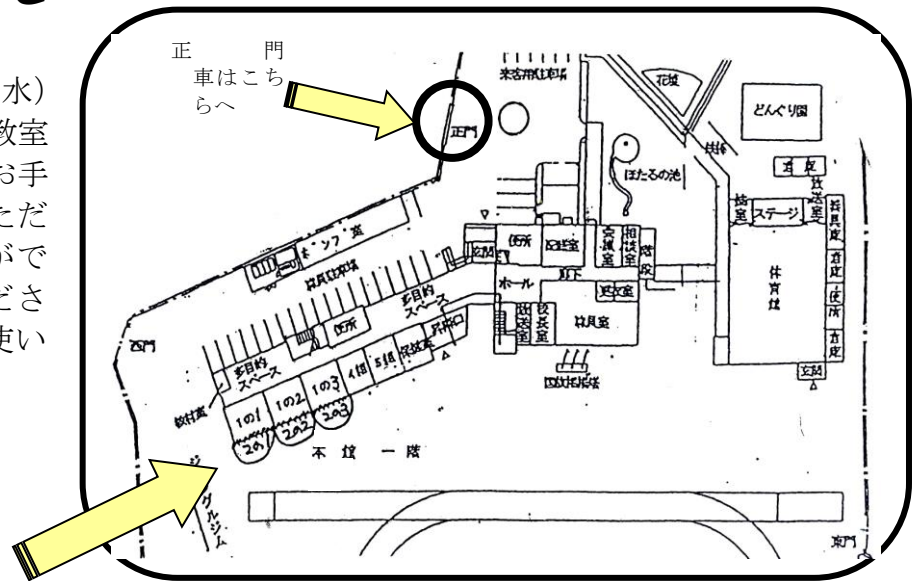

◆ 4月の主な予定

6(水) 新任式・始業式 入学式

お願いとお知らせ

□ いちごの植木鉢について

3月11日(金)～16日(水)の間、いちごの鉢を1年生の教室前テラスに置いておきます。お手数ですが、家に持ち帰っていただき、引き続きおいしいいちごができるようにお世話をしてください。この植木鉢は3年生では使いません。

鉢は、ここに置いてあります。

□ ピアニカ・粘土について

ピアニカ・粘土・算数セットは学校で使用する機会が少なくなりますが、3年生以上の学年でも使うことがあります。ご家庭で保管するようにお願いします。なお、粘土板は、裏が工作板として使用できるので、学校で保管します。