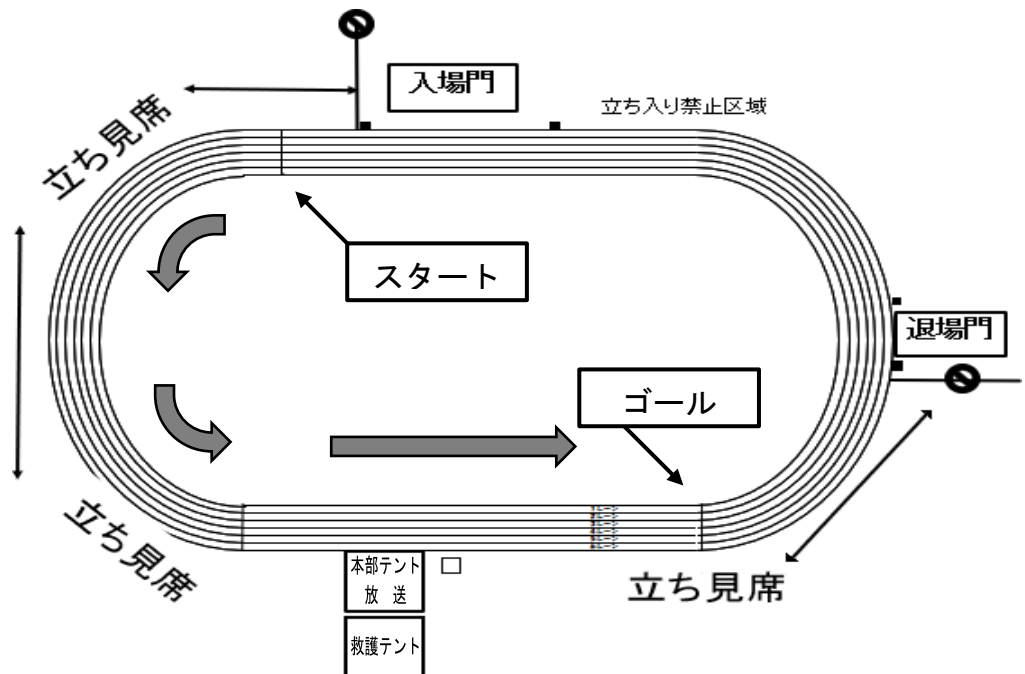

新しい学校のリーダーズ

碧南市立中央小学校
5年 学年だより
令和6年10月22日
第10号

運動会の応援、よろしくお願いします。

- 当日の動きについて
 - ・ いつも通りの時間に登校してください。
 - ・ 持ち物は、水筒、タオル、筆記用具です。また、ランドセルで登校してください。
 - ・ 服装は、安全帽子、体操服です。前日に赤白帽子は持ち帰らず、学校に置いておきます。
 - ・ 徒競走は10時30分、競争遊戯は10時55分に開始予定です(前後することがあります)。
 - ・ 下校時刻は、11時25分を予定しています(校舎内の参観はご案内しておりません)。
- * 10月31日(木)運動会予備日は、給食があります。

徒競走

- 走順は女子→男子の順です。
- 内側が1レーン、外側が6レーンになります。

()レース
()コース

競争遊戯

「歴代最高リーダーズの絆」

- 4人5脚のリレーレースをした後、パフォーマンスを行います。

()番目